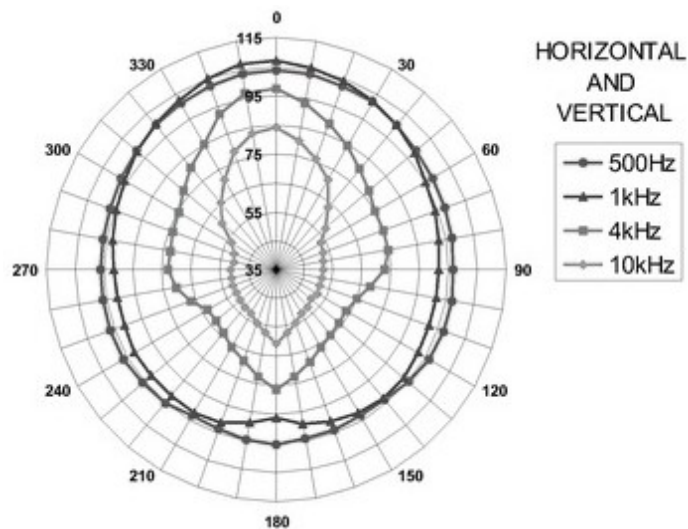

Диаграма на насоченост на един R42.

Разликата между предните и задните страни на диаграмата е 10-20dB

За по-нататъшно подобряване на насочеността на звуците е възможно да се използват стени/прегради за защита от шума.