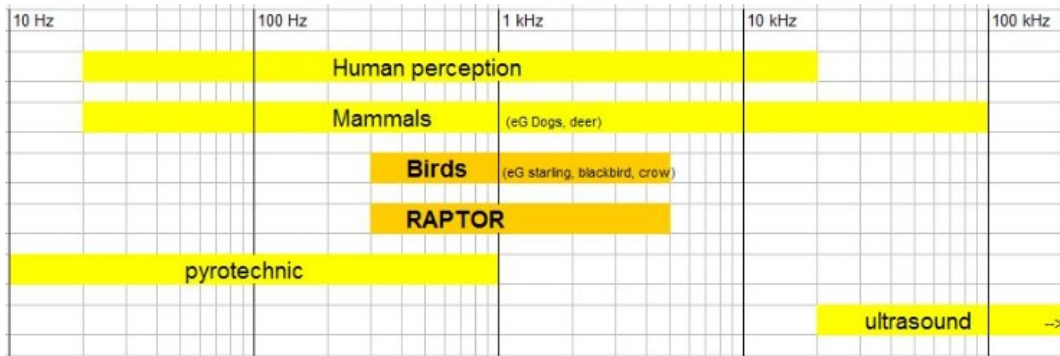

Честотен диапазон: (вж. графиката на следващата страница)

Честотният диапазон на RAPTOR (300-5100 Hz) е оптимизиран, за да съответства на слуховия диапазон и максимална чувствителност на птици и диви животни. RAPTOR не използва всички честоти, които стоят извън обхвата за откриване на птиците, което е нещо важно с оглед на контрола на шума в околната среда. Въпреки че може да бъде силен, ако човек се намира директно на пътя на устройството RAPTOR (до сто двайсет и пет db / 1m), но ако се следват ниските нива за шум звукът често може да остане незабелязан.

Сравнение с други методи:

Пиротехнически: ("изгаряне на субстанции") излъчват звук с много високо ниво в по-нисък честотен диапазон. Този диапазон е без значение за птичи контрол, тъй като птиците не могат да чуват звуци под 300Hz. Хората, обаче, могат в действителност да чуват звуци в този диапазон, и тъй като по-ниските честоти могат да пътуват по-далеч, все още може да чуете тези звуци на няколко километра от източника.

Ултразвук: Въпреки, че ултразвукът може да бъде изслушан от бозайници, птиците имат много по-различно средно ухо, която ги предпазва да чуват тези звуци. Ултразвукът е неподходящ за птичи контрол. Ултразвуковите системи за птичи контрол на пазара, които излъчват звук над приблизително 2kHz също могат да бъдат чути от хората. Също така, понеже честотния обхват само частично се прекрива с диапазон на слуха на птиците, то по-високите честоти имат малък акустичен набор и съответно тези устройства са средно ефективни.

Научни публикации по темата:

[What Can Birds Hear?](#) (Какво могат да чуят птиците?)

Robert C. Beason

[Hearing Ranges of Laboratory Animals](#) (Звукови диапазони в лабораторията на